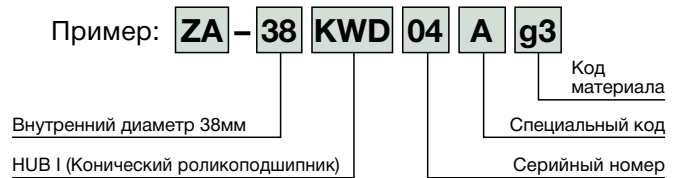

Ступичный узел первого поколения (HUB I)

Для ступичного узла первого поколения (HUB I) NSK использует собственные обозначения типов подшипников, такие как "BWD" – для шариковых подшипников и "KWD" – для конических роликоподшипников. В ступицах HUB I применяются двухрядные радиально-упорные шарикоподшипники (BWD) и двухрядные конические роликоподшипники (KWD) со сдвоенными (по схеме «спина к спине») наружными кольцами.

На сборочной линии не требуется проводить настройку предварительного натяга (включая настройку размеров при помощи регулировочных прокладок). Начальный осевой зазор настраивается таким образом, что после установки предварительный натяг попадает в указанный диапазон. Кроме того, благодаря наличию встроенного уплотнения, автопроизводителям не надо устанавливать дополнительное уплотнение.

Компания NSK использует обозначения для подшипников ступицы, которые классифицируют габаритные размеры, типы и коды спецификации. Ниже приведены примеры таких обозначений: