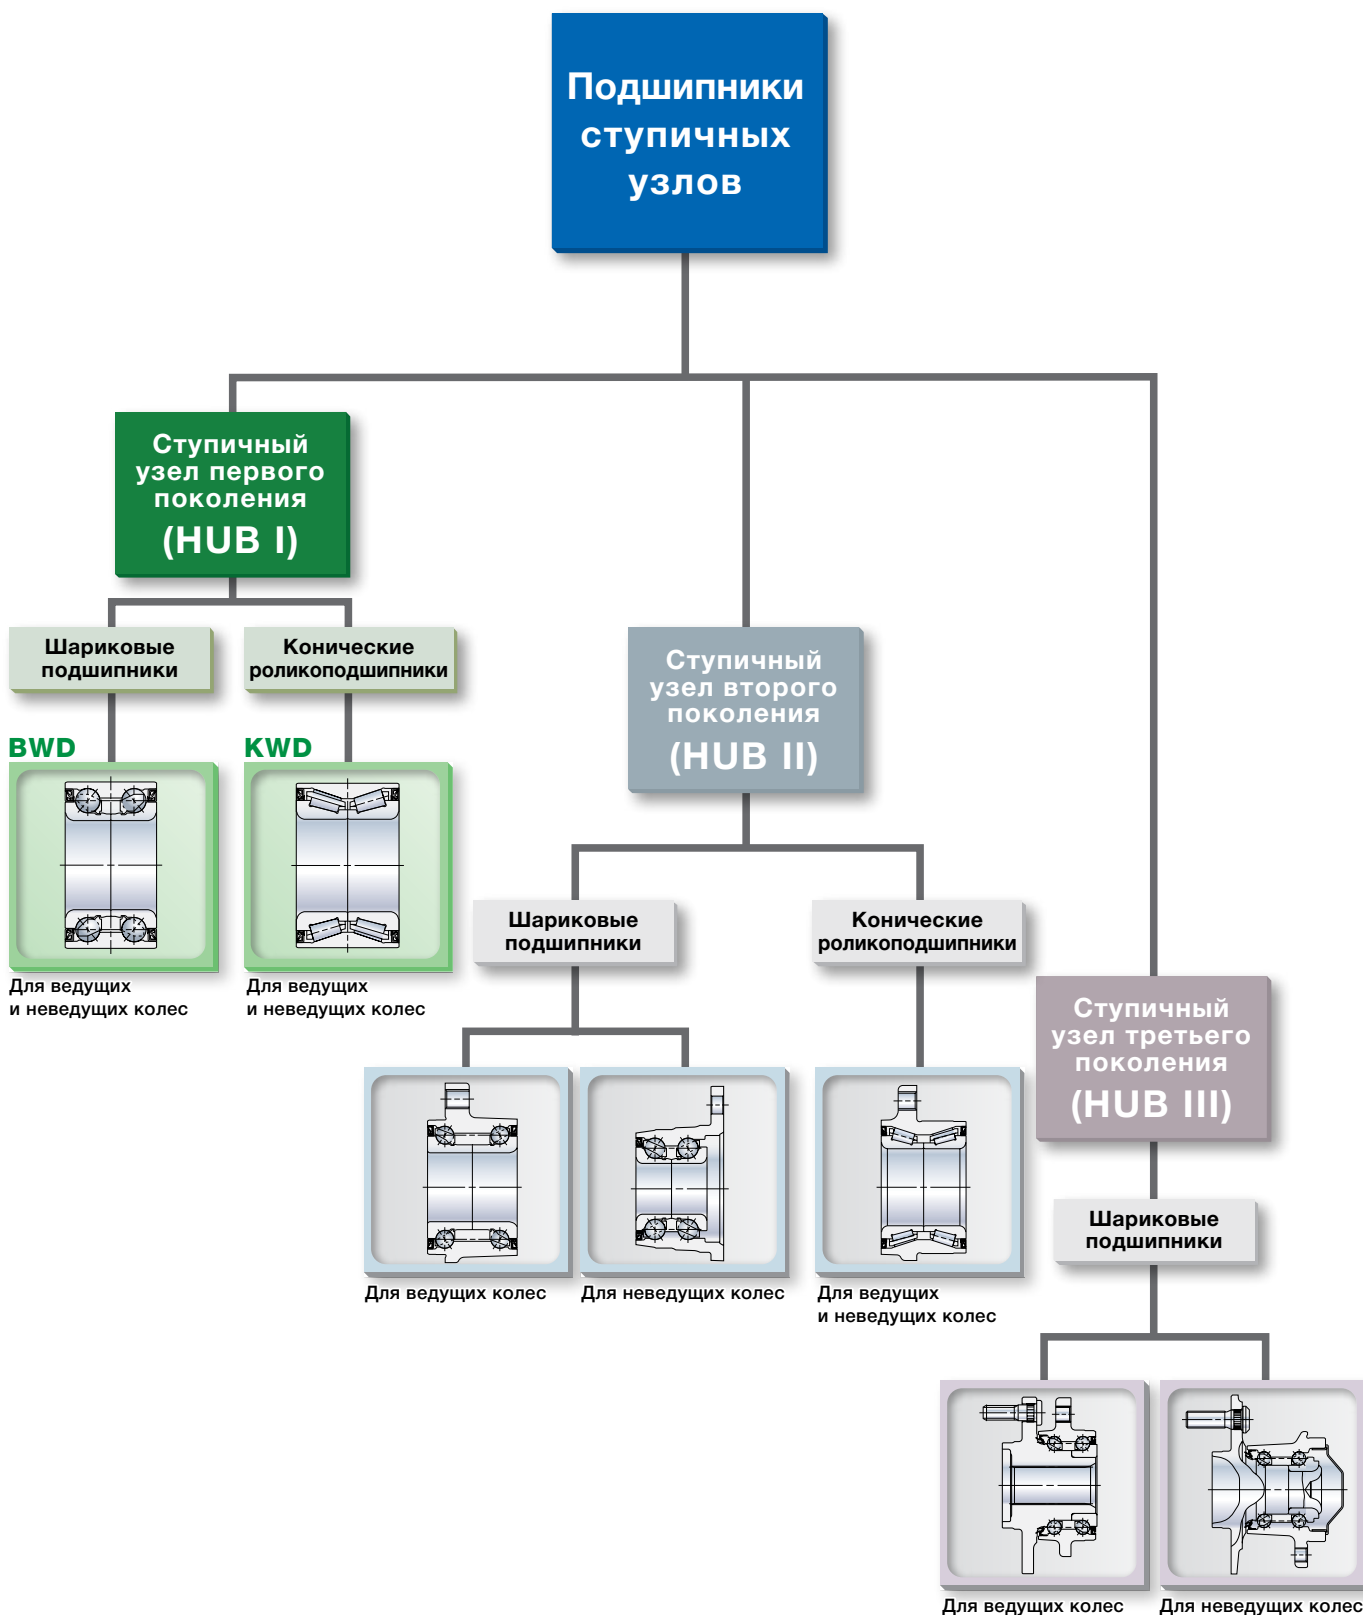

ПОДШИПНИКИ
ДЛЯ СТУПИЦ КОЛЕС
+

Типы подшипников для ступичных узлов

Подшипники ступичных узлов автомобильных колес, также как и подшипники качения общего применения, состоят из колец, тел качения и сепаратора.

Ступичный узел первого поколения (HUB I)

Для ступичного узла первого поколения (HUB I) NSK использует собственные обозначения типов подшипников, такие как "BWD" – для шариковых подшипников и "KWD" – для конических роликоподшипников. В ступицах HUB I применяются двухрядные радиально-упорные шарикоподшипники (BWD) и двухрядные конические роликоподшипники (KWD) со сдвоенными (по схеме «спина к спине») наружными кольцами.

На сборочной линии не требуется проводить настройку предварительного натяга (включая настройку размеров при помощи регулировочных прокладок). Начальный осевой зазор настраивается таким образом, что после установки предварительный натяг попадает в указанный диапазон. Кроме того, благодаря наличию встроенного уплотнения, автопроизводителям не надо устанавливать дополнительное уплотнение.