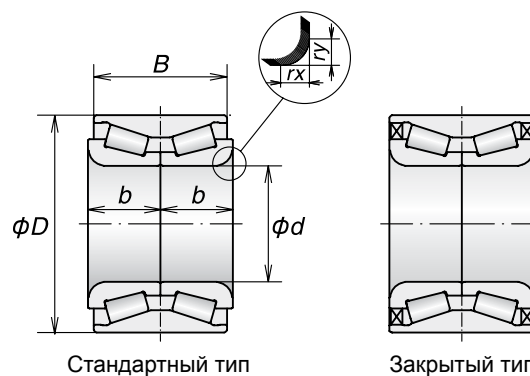

Подшипники KWD для ведущих и неведущих колес

по состоянию на 06.2012

Номер NSK	Место установки	Габаритные размеры (мм)						Наличие уплотнения	Наличие кольца ABS	Масса (кг) (приблизит.)
		d	D	B	b	rx (мин)	ry (мин)			
ZA-/HO/35BWD07CA6-01	Передняя ось	35	68	30	16.5	3.5	3.5	Нет	—	0.50
ZA-/HO/35BWD16-JB-01	Передняя ось	35	68	36	19.5	3.5	3.5	Нет	—	0.58
ZA-/HO/36BWD03CA1-01	Задняя ось	36	72	42	21	3	3	Нет	—	0.65
ZA-/HO/38BWD15A-JB01	Передняя ось	38	74	33	18	4	3.5	Нет	—	0.65
ZA-/HO/38BWD15A-JB01	Задняя ось	38	74	33	18	4	3.5	Нет	—	0.65
ZA-/HO/38BWD23A-JB01	Задняя ось	38	76	43	21.5	4.8	3.8	Да	—	0.85
ZA-/HO/40BWD15A-JB01	Передняя ось	40	74	36	18	4.8	3.8	Да	—	0.65
ZA-/HO/40BWD15A-JB01	Задняя ось	40	74	36	18	4.8	3.8	Да	—	0.65
ZA-/HO/42BWD06-JB-01 ZA-42BWD06A-JB-5CA01	Передняя ось	42	76	35	19	3.6	3.5	Нет	—	0.65
ZA-/HO/42BWD06-JB-01 ZA-42BWD06A-JB-5CA01	Задняя ось	42	76	35	19	3.6	3.5	Нет	—	0.65
ZA-/HO/43BWD12A-JB01	Передняя ось	43	76	43	21.5	4.8	3.8	Да	—	0.71
ZA-/HO/43BWD13A-JB01	Задняя ось	43	79	45	22.5	4.8	3.1	Да	—	0.85
ZA-25BWD01E-JB-5CA01	Задняя ось	25	52	42	21	2.6	2.6	Да	—	0.37
ZA-28BWD01ACA60**	Задняя ось	28	61	42	21	3.6	3.6	Нет	—	0.53
ZA-28BWD03ACA51**	Передняя ось	28	58	42	21	2.8	2.8	Да	—	0.45
ZA-28BWD05ACA30**	Задняя ось	28	58	44	22	3.6	3.6	Да	—	0.48
ZA-28BWD05BCA30**S01	Задняя ось	28	58	44	22	3.6	3.6	Да	—	0.48
ZA-30BWD01A-A-CA8-01	Задняя ось	30	63	42	21	3.6	3.6	Нет	—	0.58
ZA-30BWD01A-A-CA8-01	Передняя ось	30	63	42	21	3.6	3.6	Нет	—	0.58
ZA-32BWD05CA105**	Передняя ось	32	72	45	22.5	3.6	3.6	Нет	—	0.83
ZA-32BWD05CA75**	Передняя ось	32	72	45	22.5	3.6	3.6	Нет	—	0.83