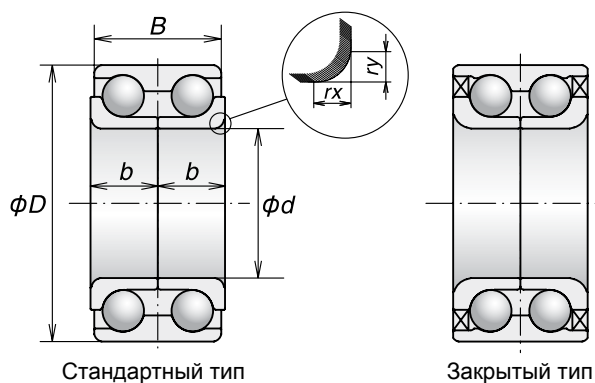

Подшипники BWD

для ведущих и неведущих колес

Тип подшипника	Номер NSK	Оригинальный номер 1	Оригинальный номер 2	Производитель	Тип/модель
BWD	ZA-45BWD16CA103**	43440-80J00 43440-79J00 43440-56K00	43440-55K00	SUZUKI	Swift Sport (EU : 2005-2010, JP : ZC31S(1.6L-Двигатель)), Swift (CHINA, 2005-2010), SX4 (YA11S/41S, YB11S/41S), SX4 (EU, ASIA), SX4 (CHINA : 1.6L-engine)
BWD	ZA-45BWD17CA84**	90369-45007 90369-A0002	90369-45006	TOYOTA	LEXUS RX270/350/450H (AGL10, GGL1#, GYL1#)
BWD	ZA-48BWD02A2CA97**	44300-SDA-A52	44300-SDA-A51	HONDA	Accord (CL7/8/9)
BWD	ZA-49BWD02-A-CA10-01	90369-49001	90369-49002	TOYOTA	ALTEZZA/ALTEZZA GITA (GXE10, 1#, SXE10, JCE1#), MARK2/MARK2 BLIT (GX11#, JZX110, 11#, 115), VEROSSA (GX11#, JZX110), SOARER/LEXUS SC430 (UZZ40), PROGRES/BREVIS (JCG1#), ORIGIN (JCG17), CROWN/CROWN MAJESTA (GS171, JKS175, JZS17#, UZS17#), ARISTO (JZS16#)
BWD	ZA-30BWD10ACA36** LB	9004A-36087	—	DAIHATSU TOYOTA	Xenia (год выпуска модели неизвестен) Avanza (год выпуска модели неизвестен)
BWD	ZA-35BWD24CA18** LB	43462-61J00	—	SUZUKI	Carry Pickup / Futura / APV (год выпуска модели неизвестен)
BWD	ZA-35BWD24BCA18** LB	43462-60K00	—	SUZUKI	Название машины неизвестно
BWD	ZA-38BWD22LCA96-01LB	90080-36178-A	—	TOYOTA	SOLUNA VIOS (год выпуска модели неизвестен)
BWD	ZA-38BWD26E1CA6-01LB	44300-SAA-0031	—	HONDA	03M THAI CITY (с ABS)
BWD	ZA-38BWD26L1CA6-01LB	44300-SEL-T011-M1	—	HONDA	03M THAI CITY (без ABS)
BWD	ZA-38BWD27ACA75-01LB	44300-TF0-9510-M1	—	HONDA	09M CITY / JAZZ
BWD	ZA-40BWD12FCA88-01LB	90080-36137-A	—	TOYOTA	Corolla (год выпуска модели неизвестен)
BWD	ZA-40BWD17DCA11-01LB	90363-T0023-A	—	TOYOTA	Vios (год выпуска модели неизвестен)
BWD	ZA-40BWD17ECA11-01LB	90369-T0005-A	—	TOYOTA	Название машины неизвестно
BWD	ZA-45BWD10ACA86** LB	90369-T0004	—	TOYOTA	CAMRY (год выпуска модели неизвестен)
BWD	ZA-51BWD01B1CA9-01LB	44300-SWE-T011-M1	—	HONDA	CR-V (год выпуска модели неизвестен)
BWD	ZA-25BWD03B1CA42** H	46860M68K00 43210-4A00A(NISSAN)	—	SUZUKI NISSAN	WAGON R / ALTO / A-STAR (год выпуска модели неизвестен), NISSAN PIXO (UA0 = A-star)
KWD	ZA-40KWD02U42CA-01LB	MR992425	—	MITSUBISHI	Triton (год выпуска модели неизвестен, 2WD)
KWD	ZA-42KWD08AU42C-01LB	8-97216-797-2	—	ISUZU	D-MAX (год выпуска модели неизвестен)
KWD	ZA-42KWD10U42CA-01LB	90366-T0044	—	TOYOTA	HILUX/HILUX SW4/FORTUNER/HILUX VIGO (IMV, год выпуска модели неизвестен)
KWD	ZA-43KWD07AU42C-01LB	90366-T0007 90366-T0043 90366-T0008 90080-36205	—	TOYOTA	FORTUNER/HILUX/HILUX VIGO/INNOVA (IMV, год выпуска модели неизвестен)
KWD	ZA-43KWD07BU42CA01LB	90366-A0001	—	TOYOTA	Tacoma (год выпуска модели неизвестен)
KWD	ZA-47KWD02AU42C-01LB	UM51-33-047	—	MAZDA	BT-50/Fighter (год выпуска модели неизвестен)