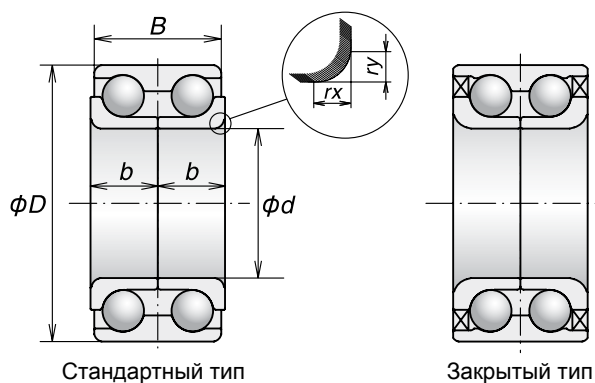

Подшипники BWD

для ведущих и неведущих колес

Тип подшипника	Номер NSK	Оригинальный номер 1	Оригинальный номер 2	Производитель	Тип/модель
BWD	ZA-/HO/35BWD07CA6-01	40210-34B00	40210-21B00	NISSAN	Figaro (FK10, MA10T), March (K10, MA09RT, 8901-ALL), Pao (PK10, MA10S)
BWD	ZA-/HO/35BWD16-JB-01	40210-41B00	—	NISSAN	MARCH (K11), Cube (Z10)
BWD	ZA-/HO/36BWD03CA1-01	43210-87N00	43210-87N10	NISSAN	Prairie (M11, 4WD+SR20DE), California/Wingroad (CY10, 4WD+ABS), Avenir (W10, 4WD 9301-), AD (Y10, 4WD+ABS)
BWD	ZA-/HO/38BWD15A-JB01	40210-50Y00	40210-50Y05	NISSAN	Sunny/Lucino (B14)
BWD	ZA-/HO/38BWD15A-JB01	40210-50Y00	40210-50Y05	NISSAN	Sunny/Lucino (B14, 4WD)
BWD	ZA-/HO/38BWD23A-JB01	40210-AA000	—	NISSAN	SERENA (C24, 2WD)
BWD	ZA-/HO/40BWD15A-JB01	40210-4M400	40210-WD200	NISSAN	Sunny (B15), AD Van/Wingroad (Y11), Bluebird Sylphy (G10)
BWD	ZA-/HO/40BWD15A-JB01	40210-4M400	40210-WD200	NISSAN	Sunny (B15, 4WD), March (K11, 4WD), Cube (Z10, 4WD), Bluebird Sylphy (G10, 4WD)
BWD	ZA-/HO/42BWD06-JB-01 ZA-42BWD06A-JB-5CA01	40210-30R01	40210-30R06	NISSAN	Avenir/Expert (W11), Bluebird (U14, 2WD), Prairie (Liberty) (M12), Rnessa (N30)
BWD	ZA-/HO/42BWD06-JB-01 ZA-42BWD06A-JB-5CA01	40210-30R01	40210-30R06	NISSAN	AD Van/Wingroad (Y11, 4WD), Bluebird (U14, 4WD), Expert/Avenir (W11, 4WD), Prairie (Liberty) (M12, 4WD)
BWD	ZA-/HO/43BWD12A-JB01	40210-2Y000	—	NISSAN	X-Trail (T30), Primera (P12), Cefiro (CA33), Tino (V10)
BWD	ZA-/HO/43BWD13A-JB01	43210-AG000	—	NISSAN	Cedric/Gloria (Y34), Primera (P12, 4WD), X-Trail (T30, 4WD)
BWD	ZA-25BWD01E-JB-5CA01	46860-76G13	46860-76G00	SUZUKI	ALTO (HA12S/22S/23S/25S/35S), ALTO VAN (HA12V/23V), CERVO (HG21S), KEI (HN11S/12S/21S/22S), LAPIN (HE21S/22S), MR WAGON (MF21S/22S), PALETTE (MK21S), WAGON R (MC11S/12S/21S/22S, MH21S/22S/23S)
BWD	ZA-28BWD01ACA60**	90369-28005	—	TOYOTA	COROLLA (год выпуска модели неизвестен)
BWD	ZA-28BWD03ACA51**	09267-28002	—	SUZUKI	CARRY (год выпуска модели неизвестен)
BWD	ZA-28BWD05ACA30**	46860-63J00	—	SUZUKI	SWIFT (ZC11S/21S/71S, ZD11S/21S, 1.2L & 1.3L & 1.5L Двигатель)
BWD	ZA-28BWD05BCA30**S01	46860-63J01	—	SUZUKI	SWIFT (ZC11S/21S/71S, ZD11S/21S, 1.2L & 1.3L & 1.5L Двигатель)
BWD	ZA-30BWD01A-A-CA8-01	90369-30043	90369-30044	TOYOTA	CARINA FF (AT15#, 160, 170, 171, CT150, CT170, ST150, 162, 170), CELICA (AT160, ST160, 162, 163, ST182, 183 => CV, GTR, SR, ZR), CORONA FF COUPE (AT160, ST16#), CORONA EXIV (ST18#), CARINA ED (ST16#, 18#), CORONA (AT150, 170, CT150, 170, ST150, 16#, 17#), CAMRY/VISTA (CV10, 1#, SV1#), CAMRY/VISTA (CV20, SV20, 21, 22, 2#, VZV20), CAMRY/VISTA (CV30, SV30, 32, 33, VZV31, 33, 3#)
BWD	ZA-30BWD01A-A-CA8-01	90369-30043	90369-30044	TOYOTA	MR2 (SW20)
BWD	ZA-32BWD05CA105**	90363-32034	—	TOYOTA	FR (название машины неизвестно)
BWD	ZA-32BWD05CA75**	90369-32003	—	TOYOTA	MARK 2/CHASER/CRESTA (GX81, LX80, MX83, SX80, YX80, JZX81), CROWN COMFORT/SEDAN (TSS1#, GBS12, GXS10, 12, LXS11, SXS11, 13, YXS10, 1#)