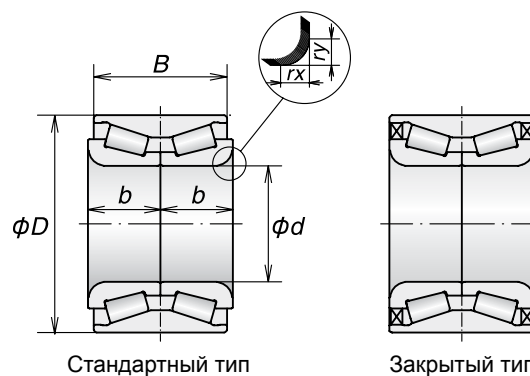

Подшипники KWD для ведущих и неведущих колес

по состоянию на 06.2012

Номер NSK	Место установки	Габаритные размеры (мм)						Наличие уплотнения	Наличие кольца ABS	Масса (кг) (приблизит.)
		d	D	B	b	rγ (мин)	rγ (мин)			
ZA-45BWD16CA103**	Передняя ось	45	84	39	19.5	3.7	3.7	Да	Есть	0.90
ZA-45BWD17CA84**	Передняя ось	45	86	45	22.5	4	3.35	Да	—	1.10
ZA-48BWD02A2CA97**	Передняя ось	48	86	40	21	4.5	3.5	Да	Есть	0.92
ZA-49BWD02-A-CA10-01	Задняя ось	49	84	50	25	3.5	2	Да	—	1.01
ZA-30BWD10ACA36** LB	Передняя ось	30	62	38	19	3.5	3	Да	—	0.50
ZA-35BWD24CA18** LB	Передняя ось	35	67	42	21	4.2	4.2	Да	—	0.60
ZA-35BWD24BCA18** LB	Передняя ось	35	67	42	21	4.2	4.2	Да	—	0.60
ZA-38BWD22LCA96-01LB	Передняя ось	38	71	39	19.5	3.5	3.4	Да	—	0.62
ZA-38BWD26E1CA6-01LB	Передняя ось	38	73	40	20	4.5	3.5	Да	Есть	0.66
ZA-38BWD26L1CA6-01LB	Передняя ось	38	73	40	20	4.5	3.5	Да	—	0.66
ZA-38BWD27ACA75-01LB	Передняя ось	38	74	40	20	4.5	3.5	Да	Есть	0.69
ZA-40BWD12FCA88-01LB	Передняя ось	40	74	42	21	3.5	3.5	Да	—	0.72
ZA-40BWD17DCA11-01LB	Передняя ось	40	75	39	19.5	4	3.5	Да	Есть	0.70
ZA-40BWD17ECA11-01LB	Передняя ось	40	75	39	19.5	4	3.5	Да	—	0.70
ZA-45BWD10ACA86** LB	Передняя ось	45	84	45	22.5	3.5	3.35	Да	—	0.98
ZA-51BWD01B1CA9-01LB	Передняя ось	51	91	44	22	4.5	3.5	Да	Есть	1.08
ZA-25BWD03B1CA42** H	Задняя ось	25	52	42	21	2.6	2.6	Да	—	0.37
ZA-40KWD02U42CA-01LB	Передняя ось	40	75	50	25	5.5	5.5	Да	—	0.95
ZA-42KWD08AU42C-01LB	Задняя ось	42	80	38	19	1.8	1.8	Нет	—	0.82
ZA-42KWD10U42CA-01LB	Задняя ось	42	82	40	20	5	5	Да	—	0.92
ZA-43KWD07AU42C-01LB	Передняя ось	43	77	41.5	22.75	3.5	3.5	Нет	—	0.86
ZA-43KWD07BU42CA01LB	Передняя ось	43	77	43.5	22.75	3.5	3.5	Нет	Есть	0.88
ZA-47KWD02AU42C-01LB	Передняя ось	47	88	55	27.5	3.8	3.8	Да	—	1.47