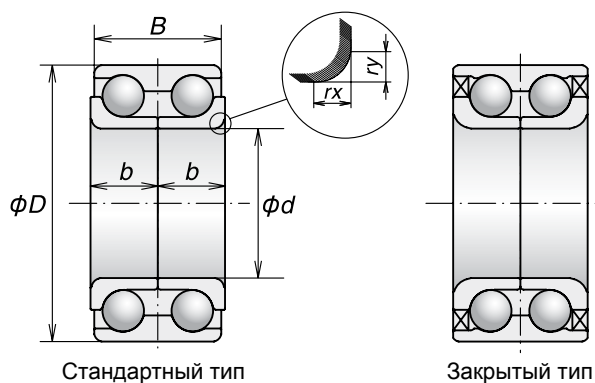

Подшипники BWD

для ведущих и неведущих колес

Тип подшипника	Номер NSK	Оригинальный номер 1	Оригинальный номер 2	Производитель	Тип/модель
BWD	ZA-32BWD06E1CA26**	42300-SAB-003	—	HONDA	FIT (GD2/4, 4WD, дисковый тормоз, z ABS)
BWD	ZA-32BWD07A1CA15**	42300-SCD-003	—	HONDA	MOBILIO (4WD, год выпуска модели неизвестен)
BWD	ZA-34BWD04BCA70**	8-94152-213-0	—	ISUZU	Gemini (год выпуска модели неизвестен)
BWD	ZA-34BWD09ACA75**	8-94464-637-A	—	ISUZU	Gemini (год выпуска модели неизвестен)
BWD	ZA-34BWD11CA57**	94535247	—	DAEWOO	Lanos (год выпуска модели неизвестен)
BWD	ZA-35BWD01CCA38**	91051-692-003	—	HONDA	FF-Car (название машины неизвестно)
BWD	ZA-35BWD06ACA125**	90363-35016	—	TOYOTA	CORSA/TERCEL/COROLLA 2 (AL2#), SPRINTER CARIB (AL25)
BWD	ZA-35BWD07ACA108**	90369-35030	—	TOYOTA	STARLET (год выпуска модели неизвестен)
BWD	ZA-35BWD07CA123**	90369-35062	—	TOYOTA	STARLET (год выпуска модели неизвестен)
BWD	ZA-35BWD14CA62**	28016-TA000	—	SUBARU	Domingo (D11, 4WD=wszystkie, 2WD=1993/10-98/11), VIVIO (R12, VAN + SEDAN), VIVIO T-TOP (R22), SAMBAR (T11, 4WD=wszystkie, 2WD=1996/07-98/12), SAMBAR 3AT (T21)
BWD	ZA-35BWD19E-JB-5CA01	28316-KC000 28316-KC010 28316-TC000 28316-TC010	—	SUBARU	Domingo (D11, 4WD=wszystkie, 2WD=1993/10-98/11), VIVIO (R12, VAN + SEDAN), VIVIO T-TOP (R22), SAMBAR (T11, 4WD=wszystkie, 2WD=1996/07-98/12), SAMBAR 3AT (T21), PLEO (R13, 19 98/04-2003/12), SAMBAR EV (T22), SAMBAR (T12)
BWD	ZA-36BWD01BCA60**	91051-689-023	—	HONDA	Название машины неизвестно
BWD	ZA-38BWD01A1-A-CA-02	90369-38014	—	TOYOTA	VISTA, CORONA (год выпуска модели неизвестен)
BWD	ZA-38BWD01A1-A-CA-01	90369-38003	—	TOYOTA	COROLLA/SPRINTER (AE8#, CE80, EE80), COROLLA (AE101:3dr, GT, ABS, SSS), LEVIN/CERES/TRUENO/MARINO (AE101, GTZ, GT-APEX (z SSS)), CARINA FF (AT15#, 160, 17#, 19#, 21#, CT150, 17#, 19#, 21#, ET176, ST150, 162, 170, 19#, 215, 16#, 18#, 200-203), CELICA (AT160, ST16#, 18#, 18#(CV, GT4, GT4RC, GTR, ZR), 202, 203 (CV, SS1, SS2)), CURREN (ST20#), CORONA FF COUPE (AT160, ST16#), CORONA EXIV (ST18#, 200, 201, 202, 203), CORONA (AT150, 170, 175, 17#, 190, 21#, CT150, 17#, 19#, 21#, ST150, 16#, 17#, 19#, 21#, ET176), CALDINA (AT191, 211, CT19#, 216, ET196, ST19#, 21#), CAMRY/VISTA (CV1#, 20, SV1#, 2#, VZV20), RAV4 (SXA1#)
BWD	ZA-38BWD01A1-A-CA-01	90369-38003	—	TOYOTA	CORONA (AT175, CT195, 215, ST195, 215), CALDINA (ST195, 215, CT216), CAMRY/VISTA (SV25, 35, 43, CV43), CAMRY GRACIA (MCV25, SXV25), CAMRY (ACV35, 45), MARK2 WGN (MCV25, SXV25), MR2 (AW1#), CARINA FF (AT175, CT195, 215, ST195, 215), CARINA ED (ST205), CELICA (ST165, 185, 205), CORONA EXIV (ST205)
BWD	ZA-38BWD04CA60**	Нет данных	—	HONDA	Название машины неизвестно
BWD	ZA-38BWD09ACA120**	90369-38005	90369-38006	TOYOTA	Tercel/Corsa/Corolla 2 (EL3#, NL30), Cynos (EL44, EL5#), Raum (EXZ10, 15)
BWD	ZA-38BWD10BCA41**	H260-33-047	—	MAZDA	LUCE, COSMO (год выпуска модели неизвестен)