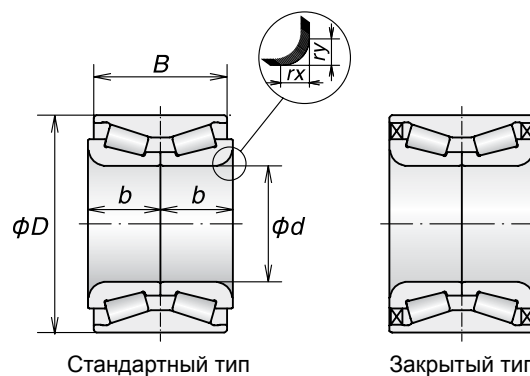

Подшипники KWD для ведущих и неведущих колес

по состоянию на 06.2012

Номер NSK	Место установки	Габаритные размеры (мм)						Наличие уплотнения	Наличие кольца ABS	Масса (кг) (приблизит.)
		d	D	B	b	r_γ (мин)	r_γ (мин)			
ZA-32BWD06E1CA26**	Задняя ось	32	67	40	20	3.5	2.5	Да	Есть	0.61
ZA-32BWD07A1CA15**	Задняя ось	32	73	40	20	4.5	3.5	Да	Есть	0.90
ZA-34BWD04BCA70**	Передняя ось	34	64	37	18.5	2.4	1.35	Да	—	0.48
ZA-34BWD09ACA75**	Передняя ось	34	68	37	18.5	2	1.2	Да	—	0.55
ZA-34BWD11CA57**	Передняя ось	34	64	37	18.5	3.3	2.4	Да	—	0.46
ZA-35BWD01CCA38**	Передняя ось	35	72.041	34	17	3	2.5	Нет	—	0.60
ZA-35BWD06ACA125**	Передняя ось	35	72	31	16.5	4	3.4	Нет	—	0.55
ZA-35BWD07ACA108**	Передняя ось	35	68	30	16.5	3.5	3.5	Нет	—	0.49
ZA-35BWD07CA123**	Передняя ось	35	68	30	16.5	3.5	3.5	Нет	—	0.49
ZA-35BWD14CA62**	Передняя ось	35	65	37	18.5	3	3	Нет	—	0.45
ZA-35BWD19E-JB-5CA01	Передняя ось	35	65	37	18.5	3	3	Да	—	0.50
ZA-36BWD01BCA60**	Передняя ось	36	72.041	34	17	3	2.5	Нет	—	0.57
ZA-38BWD01A1-A-CA-02	Передняя ось	38	74	33	18	3.5	3.5	Нет	—	0.60
ZA-38BWD01A1-A-CA-01	Передняя ось	38	74	33	18	3.5	3.5	Нет	—	0.60
ZA-38BWD01A1-A-CA-01	Задняя ось	38	74	33	18	3.5	3.5	Нет	—	0.60
ZA-38BWD04CA60**	Передняя ось	38	72.041	34	17	3	2.5	Нет	—	0.40
ZA-38BWD09ACA120**	Передняя ось	38	71	30	16.5	4	3.4	Нет	—	0.51
ZA-38BWD10BCA41**	Передняя ось	38	74	40	20	3.8	3.8	Да	—	0.69