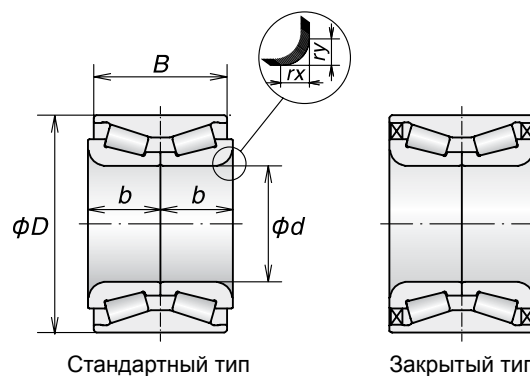

Подшипники KWD для ведущих и неведущих колес

по состоянию на 06.2012

Номер NSK	Место установки	Габаритные размеры (мм)						Наличие уплотнения	Наличие кольца ABS	Масса (кг) (приблизит.)
		d	D	B	b	rx (мин)	ry (мин)			
ZA-38BWD12CA133** ZA-38BWD12CA145**	Передняя ось	38	72	33	18	4	3.4	Нет	—	0.57
ZA-38BWD18CA138	Передняя ось	38	80	33	18	3.5	3.5	Нет	—	0.81
ZA-38BWD21CA53**	Передняя ось	38	70	38	19	4	3.5	Да	—	0.59
ZA-38BWD22LCA96**	Передняя ось	38	71	39	19.5	3.5	3.4	Да	—	0.61
ZA-38BWD24CA78**	Задняя ось	38	74	33	18	3.5	3.5	Нет	—	0.65
ZA-38BWD26E1CA61**	Передняя ось	38	73	40	20	4.5	3.5	Да	Есть	0.67
ZA-38BWD26E1CA61**	Задняя ось	38	73	40	20	4.5	3.5	Да	Есть	0.67
ZA-38BWD27ACA68**S01	Передняя ось	38	74	40	20	4.5	3.5	Да	Есть	0.70
ZA-38BWD27ACA75**S01	Передняя ось	38	74	40	20	4.5	3.5	Да	Есть	0.70
ZA-39BWD01JCA70**	Передняя ось	39	72	37	18.5	3.3	2.4	Да	—	0.60
ZA-39BWD02D-A-CA1-01	Передняя ось	39	68	37	18.5	3.6	3.6	Да	—	0.50
ZA-39BWD05CA58***	Передняя ось	39	74	39	19.5	3.8	3.8	Да	—	0.66
ZA-40BWD05CA60**	Передняя ось	40	76.041	38	20.5	3	1.8	Да	—	0.71
ZA-40BWD06A-JB-5CA01	Передняя ось	40	74	40	20	3.8	3.8	Да	—	0.70
ZA-40BWD06D-JB-5CA01	Передняя ось	40	74	40	20	3.8	3.8	Да	—	0.70
ZA-40BWD06D-JB-5CA01	Задняя ось	40	74	40	20	3.8	3.8	Да	—	0.70
ZA-40BWD07ACA85**	Передняя ось	40	80	34	18	2.6	2.6	Нет	—	0.68
ZA-40BWD12FCA88**	Передняя ось	40	74	42	21	3.5	3.5	Да	—	0.71