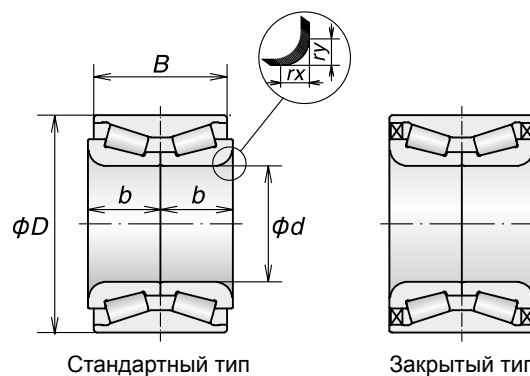

Подшипники KWD для ведущих и неведущих колес

по состоянию на 06.2012

Номер NSK	Место установки	Габаритные размеры (мм)						Наличие уплотнения	Наличие кольца ABS	Масса (кг) (приблизит.)
		d	D	B	b	rγ (мин)	rγ (мин)			
ZA-40BWD12FCA88**	Задняя ось	40	74	42	21	3.5	3.5	Да	—	0.71
ZA-40BWD14CA80**	Передняя ось	40	80	34	18	3.5	3	Да	—	0.77
ZA-40BWD16CA103**	Передняя ось	40	74	34	18	2.6	2.6	Нет	—	0.59
ZA-40BWD17DCA116**	Передняя ось	40	75	39	19.5	4	3.5	Да	Есть	0.71
ZA-40BWD17DCA116**	Передняя ось	40	75	39	19.5	4	3.5	Да	Есть	0.71
ZA-40BWD17ECA116**	Передняя ось	40	75	39	19.5	4	3.5	Да	—	0.71
ZA-42BWD11CA56**	Передняя ось	42	80	45	22.5	3.8	3.8	Да	—	0.86
ZA-43BWD03CA133**	Задняя ось	43	80	45	25	4	3.5	Нет	—	0.96
ZA-43BWD06BCA133**	Передняя ось	43	82	45	22.5	3.5	3.35	Да	—	0.94
ZA-43BWD06BCA133**	Задняя ось	43	82	45	22.5	3.5	3.35	Да	—	0.94
ZA-43BWD14A1CA69**	Передняя ось	43	79	38	20.5	4	3	Да	Есть	0.76
ZA-43BWD15BCA82**S01	Передняя ось	43	78	44	22	4	3	Да	Есть	0.81
ZA-45BWD03CA101**	Передняя ось	45	84	39	20.5	2.6	2.6	Да	—	0.85
ZA-45BWD07BCA78**	Передняя ось	45	84	40	21	4.5	3.5	Да	—	0.93
ZA-45BWD09CA110**	Передняя ось	45	84	40	21	4.5	3.5	Да	—	0.85
ZA-45BWD10ACA86**	Передняя ось	45	84	45	22.5	3.5	3.35	Да	—	0.99
ZA-45BWD12J1CA85**	Передняя ось	45	84	40	21	4.5	3.5	Да	Есть	0.90