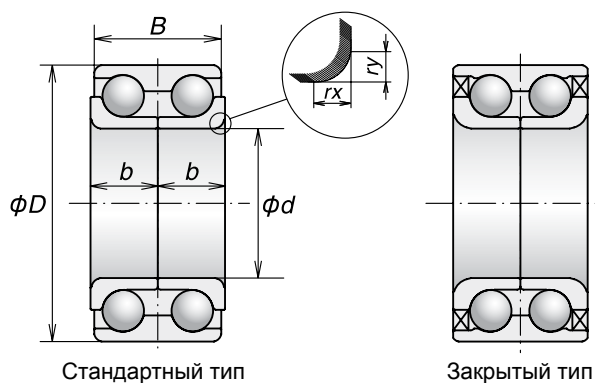

Подшипники BWD

для ведущих и неведущих колес

Тип подшипника	Номер NSK	Оригинальный номер 1	Оригинальный номер 2	Производитель	Тип/модель
BWD	ZA-40BWD12FCA88**	90363-40067	90363-40066	TOYOTA	MR-S (ZZW30)
BWD	ZA-40BWD14CA80**	Нет данных	—	HYUNDAI	SONATA-III
BWD	ZA-40BWD16CA103**	Нет данных	MB808442	PROTON (MITSUBISHI)	WIRA (год выпуска модели неизвестен)
BWD	ZA-40BWD17DCA116**	90363-40079	—	TOYOTA	Belta (KSP92, NCP96, SCP92), iQ (NGJ10), Ractis (NCP10#/12#, SCP100, NSP12#), Vitz (KSP90/130, NCP9#/91/131, SCP90, NSP13#), IST (NCP11#, ZSP110), PORTE/SPADE (NCP14#, NSP140), AQUA (NHP10), COROLLA AXIO/FIELDER (NRE160, NZE16#, ZRE162)
BWD	ZA-40BWD17DCA116**	90043-63363	—	DAIHATSU TOYOTA	Boon Luminas (M502, 512) Passo Sette (M502, 512)
BWD	ZA-40BWD17ECA116**	90363-40082	—	TOYOTA	Название машины неизвестно
BWD	ZA-42BWD11CA56**	KGA2A 33 047	—	KIA	Название машины неизвестно
BWD	ZA-43BWD03CA133**	90369-43006	—	TOYOTA	SOARER, CELICA (год выпуска модели неизвестен)
BWD	ZA-43BWD06BCA133**	90369-43008	90369-43009	TOYOTA	ALTEZZA/ALTEZZA GITA (GXE15, JCE15), CAMRY/VISTA (SV33, CV30, 4#, SV30, 32, 35, 3#, 4#, VZV3#), WINDOM (VCV1#, MCV2#, 30), SCEPTER SED (SXV10, VCV10), CAMRY GRACIA (MCV2#, SXV2#), CAMRY (ACV30), MARK2/CHASER/CRESTA (JZX93, 105, GX105), MARK2/MARK2 BLIT (GX115, JZX115), VEROSSA (GX115), PROGRES/BREVIS (JCG15), CROWN/CROWN MAJESTA (UZS143, 145, 155, 173, JZS153, 157, 173, 179), ARISTO (UZS143), MARK2 WG (MCV2#, SXV2#), HARRIER (ACU1#, MCU1#, SXU1#), RAV4 (SXA1#, 10, 11), IPSUM (CXM10, SXM1#, ACM2#), NADIA (ACN1#, SXN1#), GAIA (CXM10, SXM1#, 15, ACM1#), ISIS (ANM1#, ZNM10, ZGM1#), NOAH/VOXY (AZR6#, ZZR7#), RAV4 J/L (ACA2#, ZCA2#)
BWD	ZA-43BWD06BCA133**	90369-43008	90369-43009	TOYOTA	MR2 (SW20)
BWD	ZA-43BWD14A1CA69**	44300-TK6-A01	—	HONDA	09M China CITY / FIT, FIT (GE8, RS+6MT), CR-Z (ZF1), 09M US FIT
BWD	ZA-43BWD15BCA82**S01	44300-TR0-9520	—	HONDA	11M CIVIC
BWD	ZA-45BWD03CA101**	MB633430	—	MITSUBISHI	FF-Car (название машины неизвестно)
BWD	ZA-45BWD07BCA78**	44300-S0A-003	44300-S47-008	HONDA	01M Accord
BWD	ZA-45BWD09CA110**	44300-S2X-003	—	HONDA	00M ODYSSEY
BWD	ZA-45BWD10ACA86**	90369-45005 90363-W0001	90369-45003 90369-45004	TOYOTA	KLUGER L/V (ACU2#, MCU20, 2#), WINDOM (MCV30), CAMRY (ACV35, 3#, 4#), CAMRY HYBRID (AVV50), HARRIER HV (MHU38), HARRIER (GSU3#, ACU3#, MCU3#), KLUGER HV (MHU28), ESTIMA T/L (ACR30, 40, MCR30, 40), ESTIMA HYBRID (AHR10), ALPHARD G/V (ANH1#, MNH1#), ALPHARD HV (ATH10)
BWD	ZA-45BWD12J1CA85**	44300-S9A-003	—	HONDA	CR-V (RD4/5/6/7)