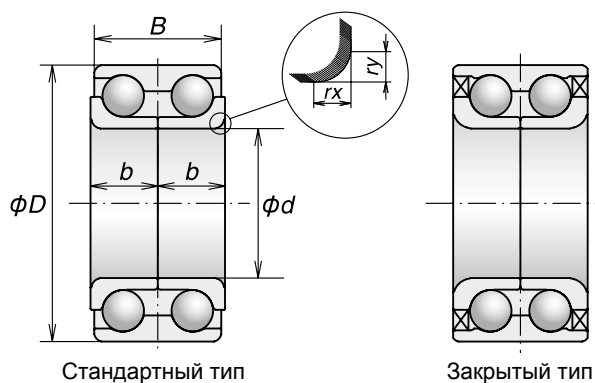

Подшипники BWD

для ведущих и неведущих колес

Тип подшипника	Номер NSK	Оригинальный номер 1	Оригинальный номер 2	Производитель	Тип/модель
BWD	ZA-38BWD12CA133** ZA-38BWD12CA145**	90369-38016 90369-38010	90369-38011 90363-38006	TOYOTA	COROLLA (AE9#, 10#, 11#, CE9#, 10#, 11#, EE9#, 10#, 11#), SPRINTER (AE9#, 10#, 11#, CE9#, 90, 95, 96, 10#, 11#, EE90, 9#, 96, 98, 10#, 11#), COROLLA LEVIN / SPRINTER TRUENO (AE9#), LEVIN / CERES / TRUENO / MARINO (AE10#. F, G, GT, GTAPEX, S, SJ, X), LEVIN / TRUENO (AE11#, BZG, FZ, XZ), SPRINTER CARIB (AE95 z ABS, AE11#), COROLLA SPACIO (AE11#)
BWD	ZA-38BWD18CA138	90903-64003	—	TOYOTA	Название машины неизвестно
BWD	ZA-38BWD21CA53**	Нет данных	—	Perodua (DAIHATSU)	CHARADE (FF-Car)
BWD	ZA-38BWD22LCA96**	90369-38022	90369-38021	TOYOTA	WILL VI (NCP19), VITZ (NCP1#, SCP1#, 10), FUN CARGO (NCP2#), BB/OPEN DECK (NCP3#), IST (NCP6#), RAUM (NCZ2#), WILL CYPHA (NCP7#), SIENTA (NCP8#), PORTE (NNP1#), PLATZ (NCP1#, SCP11), PROBOX/SUCCEED (NCP50, 55, 5#, NLP51)
BWD	ZA-38BWD24CA78**	90369-38019	—	TOYOTA	CARINA FF (CT215, 216, ST215), CARINA ED/CELICA/CORONA EXIV (ST205), CORONA/CALDINA (CT216, ST215), CAMRY/VISTA (CV43, SV43), CAMRY GRACIA (MCV25, SXV25), CAMRY (ACV35), MARK 2 WG (MCV25, SXV25), HARRIER (ACU15, MCU15, SXU15), KLUGER LV (ACU25, MCU25)
BWD	ZA-38BWD26E1CA61**	44300-SAA-003	—	HONDA	FIT (GD1/2/3/4, дисковый тормоз, z ABS)
BWD	ZA-38BWD26E1CA61**	44300-SAA-003	—	HONDA	CR-V (год выпуска модели неизвестен)
BWD	ZA-38BWD27ACA68**S01	44300-S9H-003	—	HONDA	US FIT (год выпуска модели неизвестен)
BWD	ZA-38BWD27ACA75**S01	44300-TF0-951	—	HONDA	FIT (GE6/7/8/9)
BWD	ZA-39BWD01JCA70**	94535254	—	DAEWOO	Espero (год выпуска модели неизвестен)
BWD	ZA-39BWD02D-A-CA1-01	Нет данных	—	VW	SANTANA (год выпуска модели неизвестен)
BWD	ZA-39BWD05CA58***	94535253	—	DAEWOO	Leganza (год выпуска модели неизвестен)
BWD	ZA-40BWD05CA60**	44300-SE0-003	—	HONDA	Accord (год выпуска модели неизвестен)
BWD	ZA-40BWD06A-JB-5CA01	Нет данных	—	MAZDA	FAMILIA (год выпуска модели неизвестен)
BWD	ZA-40BWD06D-JB-5CA01	B455-33-047C	—	MAZDA	Familia (BJEP, BJFP), Premacy (CPEW), Roadster (NB6C), Ixion (CP8WF)
BWD	ZA-40BWD06D-JB-5CA01	B455-33-047C	—	MAZDA	FAMILIA (BJEP, Hamulec tarczowy, 1.5L & 1.8L), FAMILIA (BJFP, 4WD), Roadster (NB6C)
BWD	ZA-40BWD07ACA85**	Нет данных	—	HYUNDAI	Название машины неизвестно
BWD	ZA-40BWD12FCA88**	90363-40067	90363-40066	TOYOTA	Allion (AZT240, NZT240/260, ZZT24#, ZRT26#), Caldina (AZT24#, ST246, ZZT241), Corolla Axio / Fielder (NZE14#, ZRE14#), Corolla Runx / Allex / Fielder (CE121, NZE12#, ZZE12#/123), Corolla Spacio (NZE121, ZZE12#), Opa (ACT10, ZCT1#), Premio (AZT240, NZT240/260, ZZT24#, ZRT26#), Prius (NHW1#), Vista (AZV5#, SV5#, ZV50), Will VS (NZE127, ZZE12#), Wish (ANE1#, ZNE1#, ZGE1#)